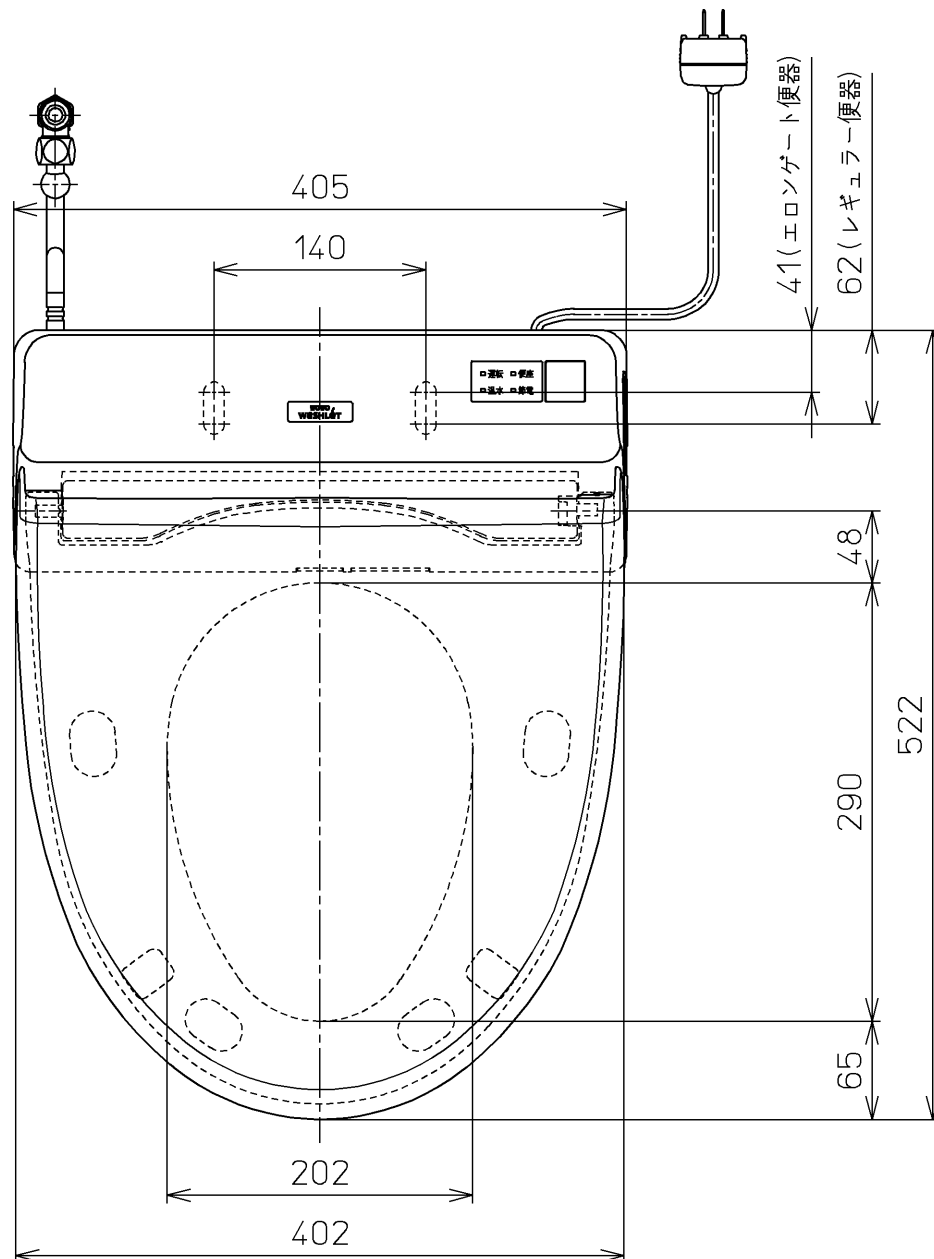

生産中止図番
2012/01

ねじ長 φ4×30(4本)

<特注仕様>

1.連立トイレ対応リモコン相互干渉防止タイプ3

*定格：AC100V-318W 50/60Hz

TOTO			単位 mm	名称
製図 山本純	検図 加藤健 高田哲	日付 11-02-21	尺度 1 : 5	洗浄脱臭暖房便座
備考				品番 TCF5501EV3
				図番 TCF5501EV3_A0102