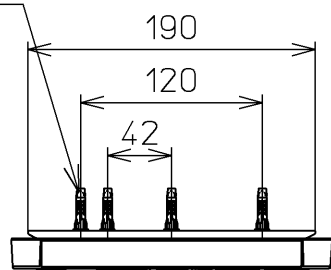

生産中止図番
2012/01

ねじ長 φ4×30(4本)

<特注仕様>

1.連立トイレ対応リモコン相互干渉防止タイプ3

*定格：AC100V-318W 50/60Hz

TOTO			単位 mm	名称
製図 山本純	検図 加藤健 高田哲	日付 11-02-21	尺度 1 : 5	洗浄脱臭暖房便座
備考				品番 TCF5501EV3
				図番 TCF5501EV3_A0102