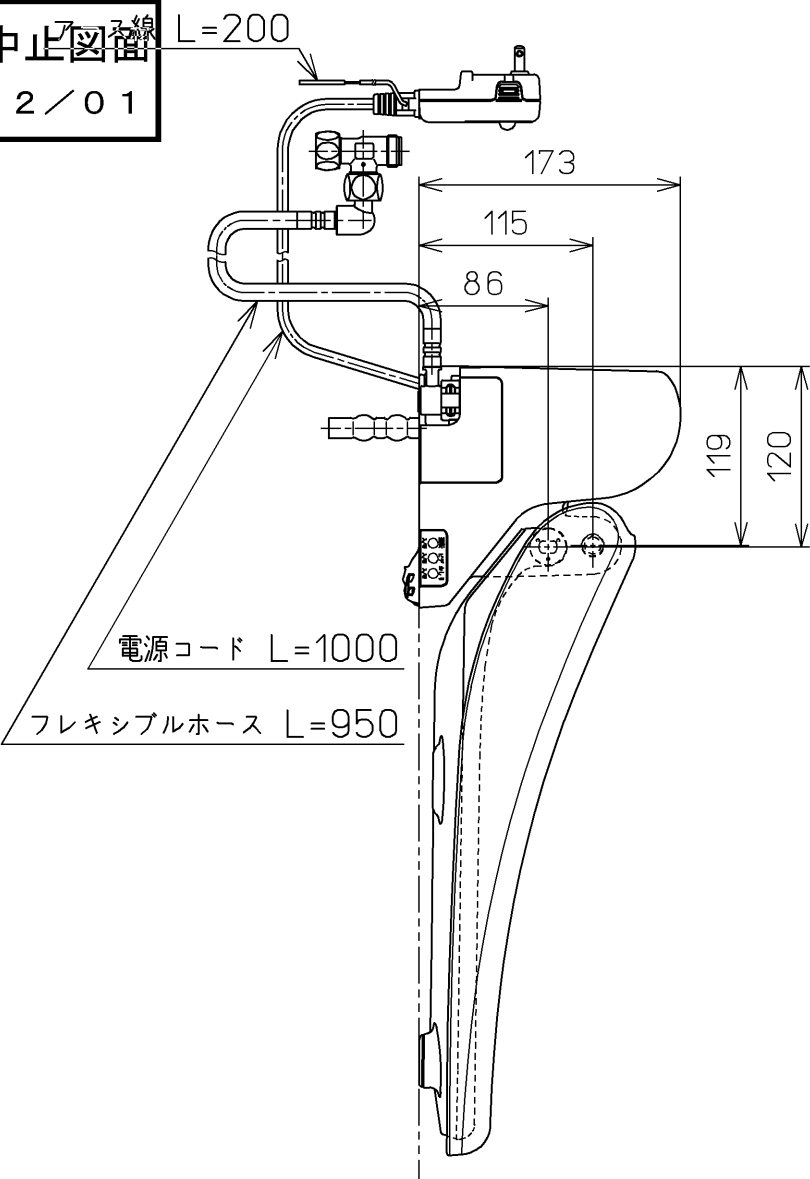

生産中止図番
2012/01

ねじ長 φ4×30(4本)

<特注仕様>

1.連立トイレ対応リモコン相互干渉防止タイプ3

*定格：AC100V-318W 50/60Hz

TOTO			単位 mm	名称
製図 山本純	検図 加藤健 高田哲	日付 11-02-21	尺度 1 : 5	洗浄脱臭暖房便座
備考				品番 TCF5501EV3
				図番 TCF5501EV3_A0102