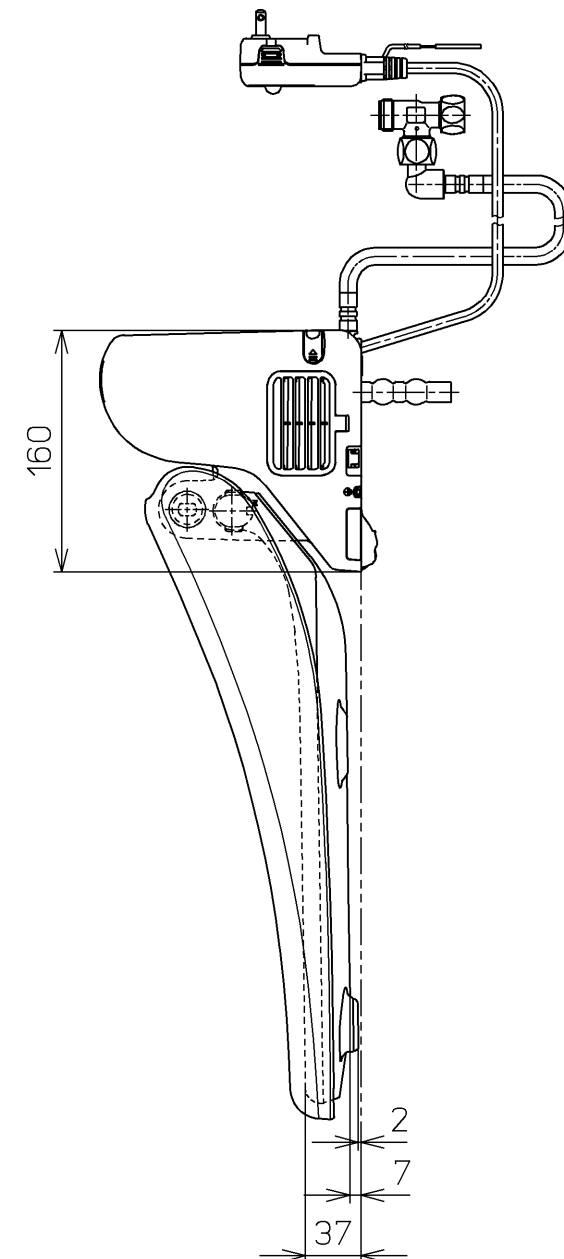

生産中止図番
2012/01

ねじ長 φ4×30(4本)

<特注仕様>

1.連立トイレ対応リモコン相互干渉防止タイプ3

*定格：AC100V-318W 50/60Hz

TOTO			単位 mm	名称
製図 山本純	検図 加藤健 高田哲	日付 11-02-21	尺度 1 : 5	洗浄脱臭暖房便座
備考				品番 TCF5501EV3
				図番 TCF5501EV3_A0102