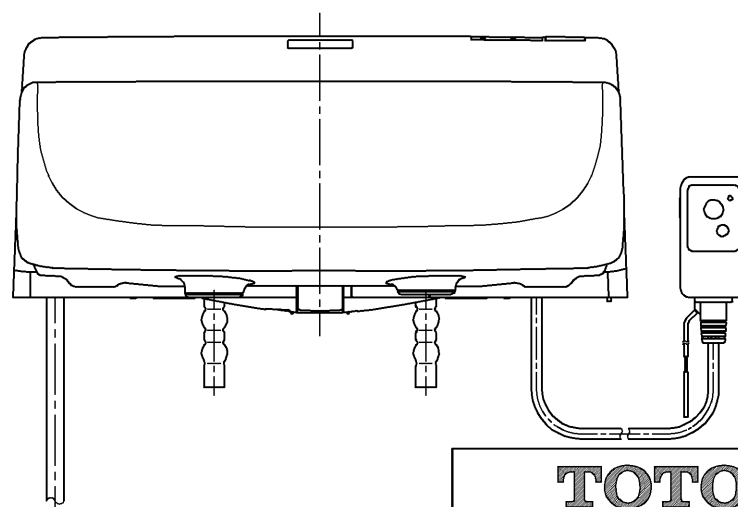

生産中止図番
2012/01

ねじ長 φ4×30(4本)

<特注仕様>

1.連立トイレ対応リモコン相互干渉防止タイプ3

*定格：AC100V-318W 50/60Hz

TOTO			単位 mm	名称
製図 山本純	検図 加藤健 高田哲	日付 11-02-21	尺度 1 : 5	洗浄脱臭暖房便座
備考				品番 TCF5501EV3
				図番 TCF5501EV3_A0102