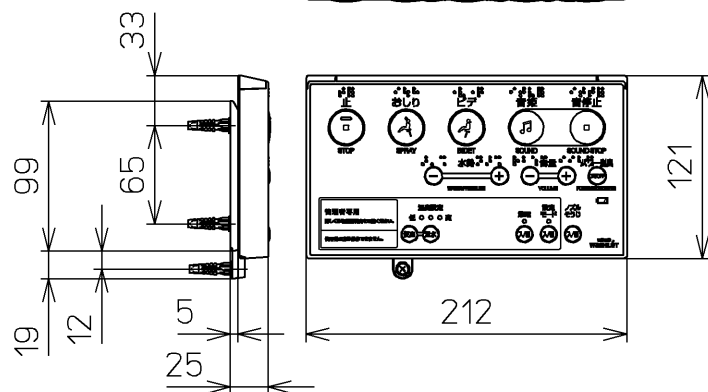

生産中止図番
2012/01

ねじ長 φ4×30(4本)

<特注仕様>

1.連立トイレ対応リモコン相互干渉防止タイプ3

*定格：AC100V-318W 50/60Hz

TOTO			単位 mm	名称
製図 山本純	検図 加藤健 高田哲	日付 11-02-21	尺度 1 : 5	洗浄脱臭暖房便座
備考				品番 TCF5501EV3
				図番 TCF5501EV3_A0102